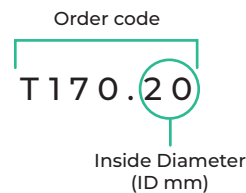

Electrical Double Coupler SCJ

2710

Code	Size (mm)	Colour
2710.40	40	Orange
2710.50	50	Orange
2710.65	65	Orange
2710.80	80	Orange
2710.100	100	Orange
2710.150	150	Orange

TELCO BENDS

Code breakdown

Depending on the type of product, the following illustrations explain what the code numbers mean.

Green Telco Bend SCJ

T703

Code	Size (mm)	Bend	RAD
T703.20.45R100	20	45°	100
T703.20.45R240	20	45°	240
T703.20.90R240	20	90°	240
T703.20.90R300	20	90°	300
T703.50.11	50	11°	
T703.50.22	50	22°	
T703.50.45	50	45°	
T703.50.45R400	50	45°	400
T703.50.90	50	90°	
T703.50.90R400	50	90°	400
T703.100.11	100	11°	
T703.100.22	100	22°	
T703.100.22R900	100	22°	900
T703.100.30	100	30°	
T703.100.45	100	45°	
T703.100.90	100	90°	
T703.100.90R400	100	90°	400
T703.100.90R600	100	90°	600
T703.100.90R900	100	90°	900

White Telco Bend SCJ

W730

Code	Size (mm)	Bend	RAD
W703.20.45R100	20	45°	100
W703.20.90R100	20	90°	100
W703.50.45	50	45°	
W703.50.90	50	90°	
W703.100.45	100	45°	
W703.100.90	100	90°	

Telco Chorus Double Coupler SCJ